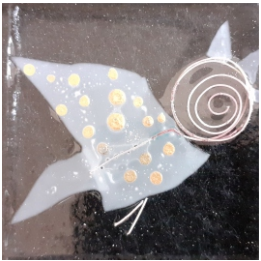

ATELIER
KUNST
IM
ADVENT

SILO No 9
GLASATELIER
MARY SYCH

ATELIERKUNST IM ADVENT

SILO No 9

Silvia Lobenhofer-Albrecht | Hauptstraße 9 | 91238 Offenhausen | 0151 42 87 83 16 | www.silvia-lobenhofer.de

Gäste:

Maria Abramowsky, Schmuck