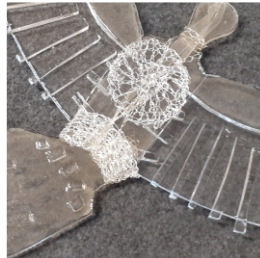

ATELIER
KUNST
IM
ADVENT

SILO No 9
GLASATELIER
MARY SYCH

ATELIERKUNST IM ADVENT

SILO No 9

Silvia Lobenhofer-Albrecht | Hauptstraße 9 | 91238 Offenhausen | 0151 42 87 83 16 | www.silvia-lobenhofer.de

Gäste:

Maria Abramowsky, Schmuck